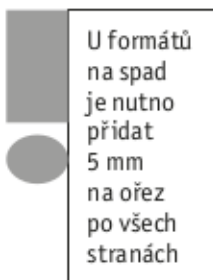

Formát na spad
210 x 275 mm

Formát na zrcadlo
190 x 240 mm

Formát na spad
210 x 136 mm

Formát na zrcadlo
190 x 116 mm

Formát na spad
103 x 275 mm

Formát na zrcadlo
93 x 240 mm

Formát na spad
210 x 90 mm

Formát na zrcadlo
190 x 76 mm

Formát na spad
66 x 275 mm

Formát na zrcadlo
60 x 240 mm

Formát na spad
210 x 65 mm

Formát na zrcadlo
190 x 55 mm

Formát na spad
103 x 136 mm

Formát na zrcadlo
93 x 116 mm

U formátů
na spad
je nutno
přidat
5 mm
na ořez
po všech
stranách

Rozměry jsou uvedeny jako šířka x výška.